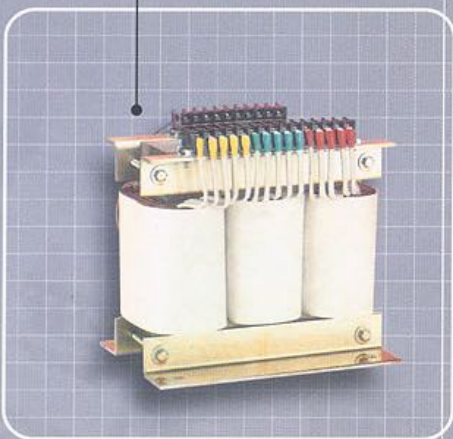

電源變壓器

POWER TRANSFORMER

ISO 9002 電源設備專業製造廠

1Ø 電源變壓器
1Ø POWER TRANSFORMER
容量
capacity: 300VA ~ 150KVA

3Ø Δ Y 電源變壓器
3Ø Δ Y POWER TRANSFORMER
容量
capacity: 1KVA ~ 500KVA

1Ø 電源變壓器
1Ø POWER TRANSFORMER
容量
capacity: 300VA ~ 150KVA