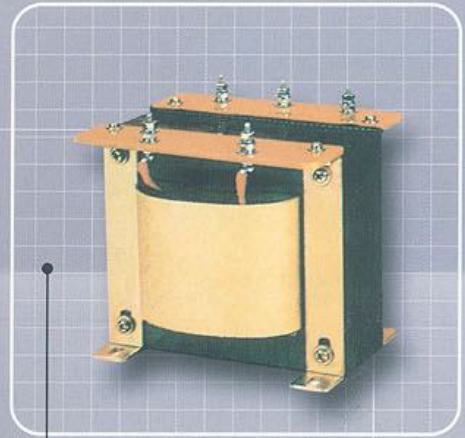

電源變壓器

POWER TRANSFORMER

ISO 9002 電源設備專業製造廠

1Ø 電源變壓器
1Ø POWER TRANSFORMER
容量
capacity: 300VA ~ 150KVA

3Ø Δ Y 電源變壓器
3Ø Δ Y POWER TRANSFORMER
容量
capacity: 1KVA ~ 500KVA

1Ø 電源變壓器
1Ø POWER TRANSFORMER
容量
capacity: 300VA ~ 150KVA